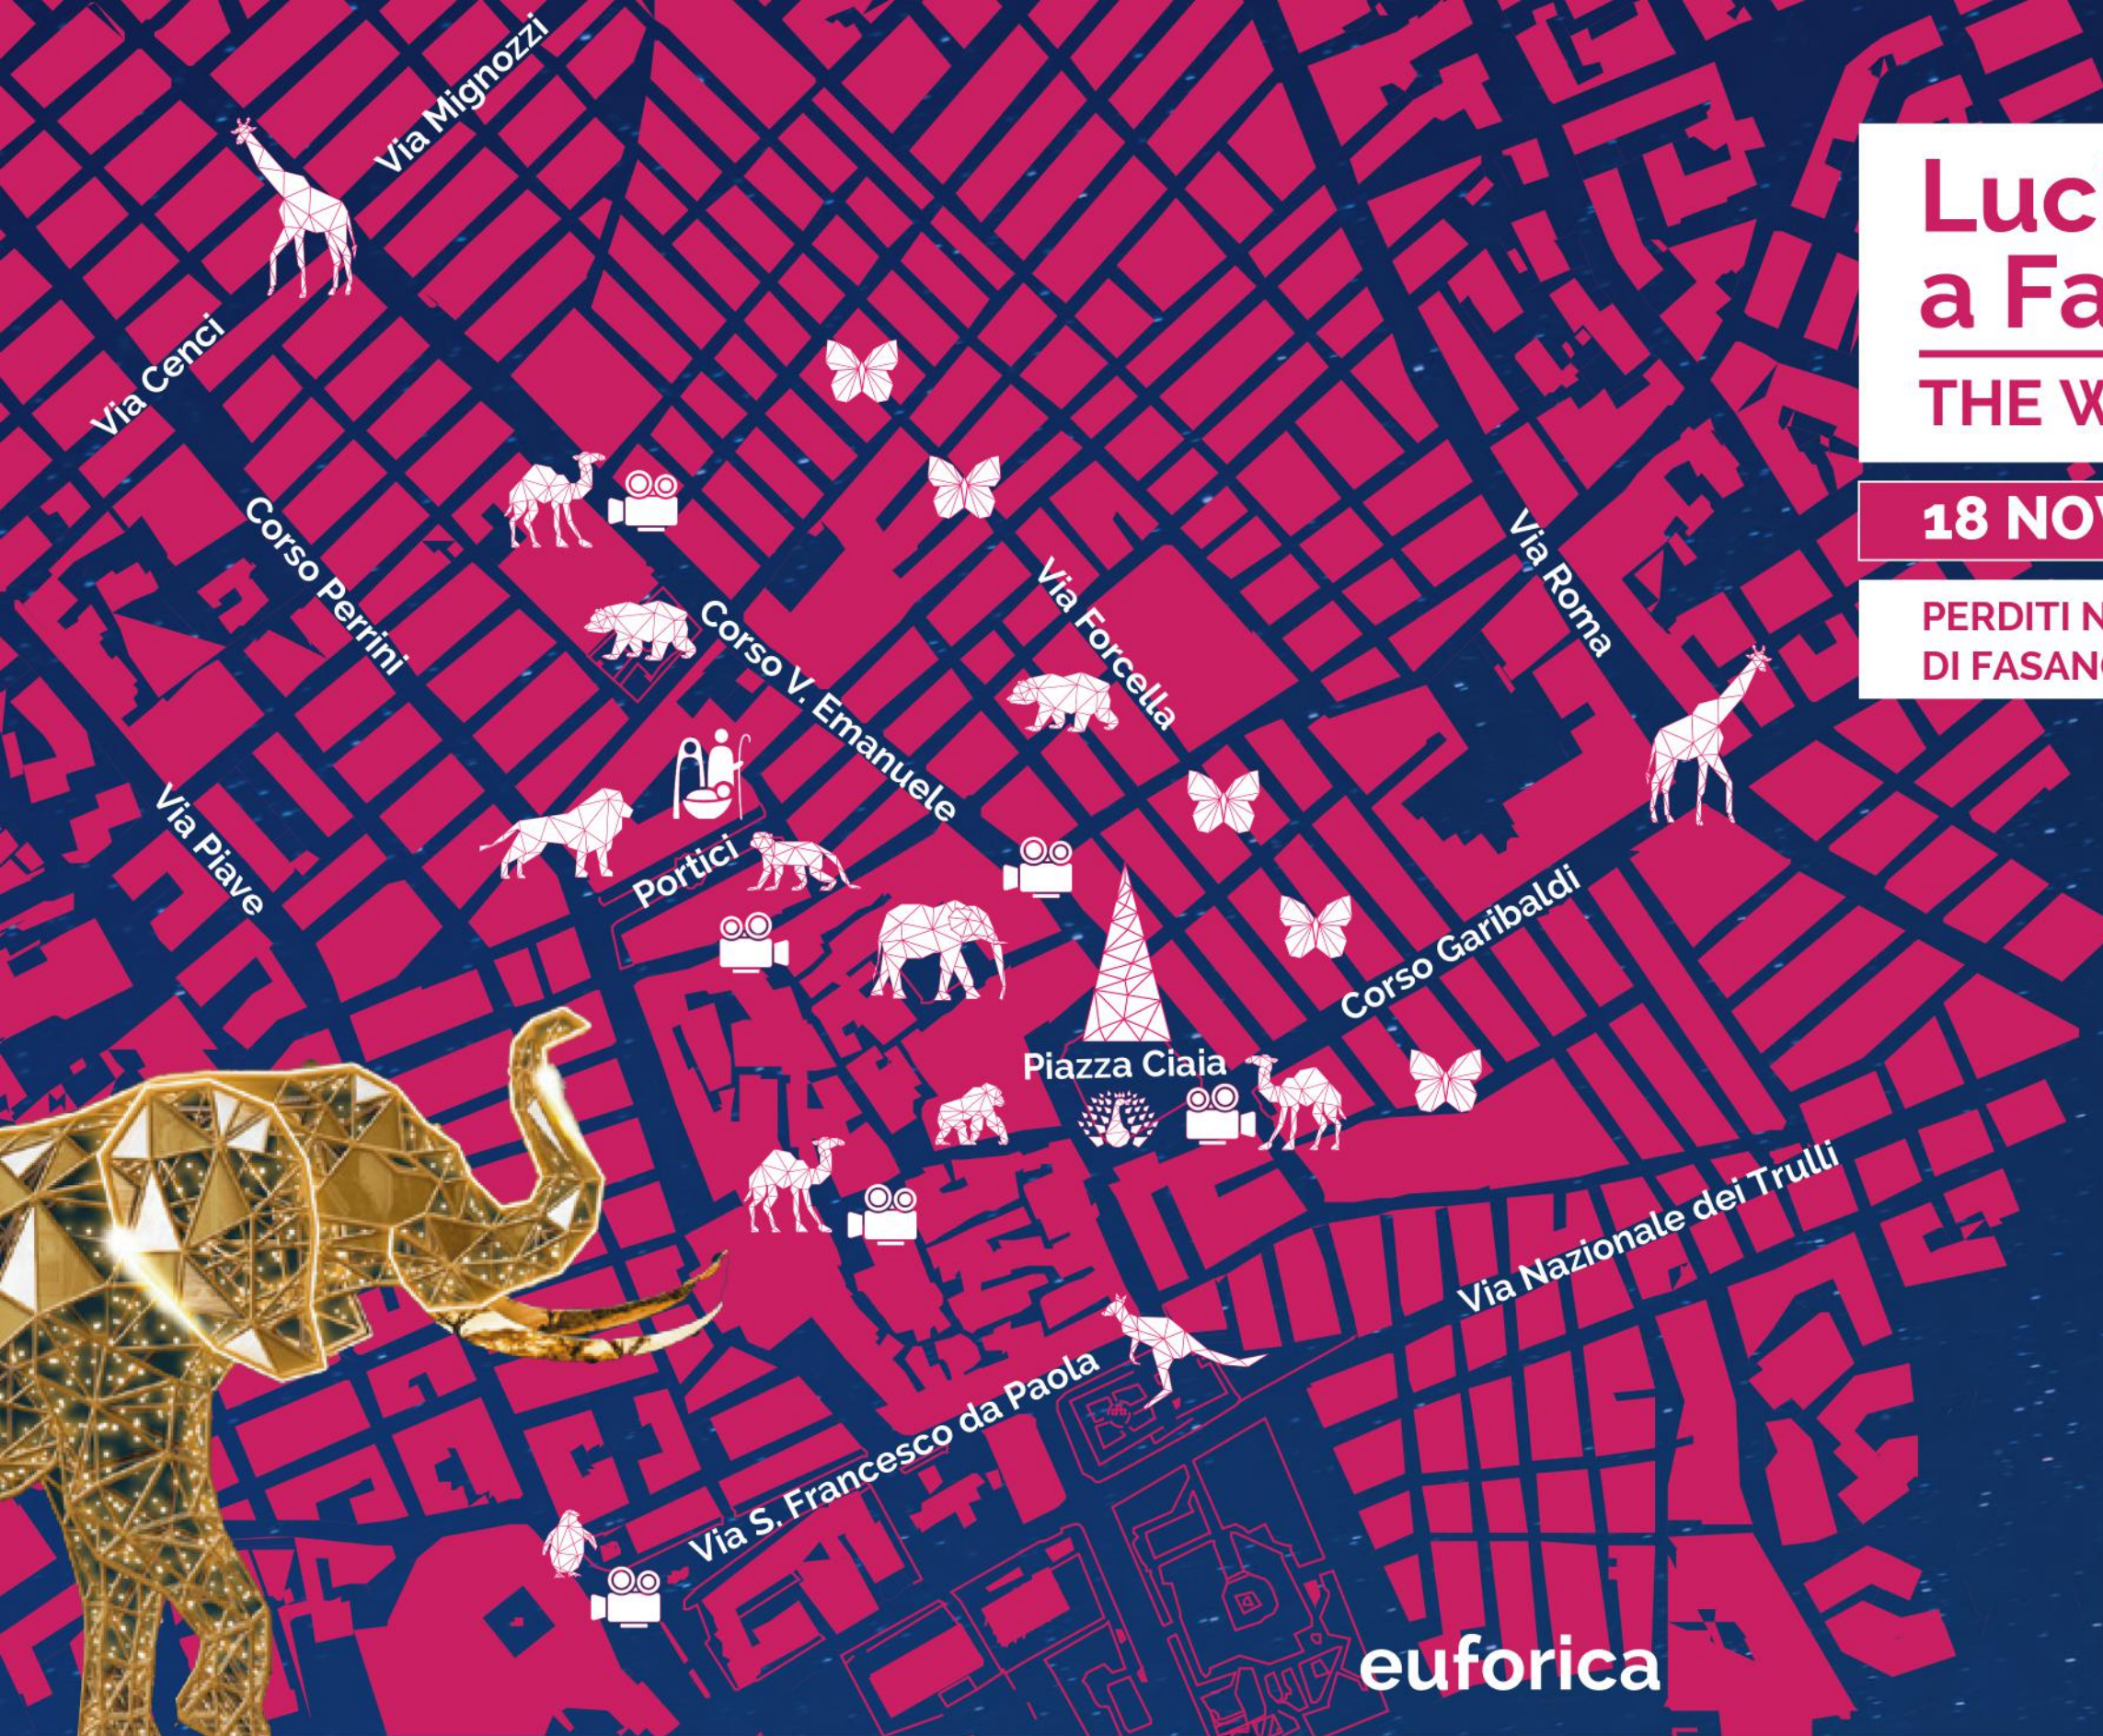

Luci di Natale a Fasano

THE WORLD OF ANIMALS

18 NOV 2023 - 13 FEB 2024

PERDITI NELLA GIUNGLA URBANA
DI FASANO E SCOPRI CHE ANIMALE SEI

Città di Fasano

Paulicelli
L'ARTE DELLE LUMENARIE-DAL 1920

SCOPRI GLI EVENTI
(DISCOVER THE EVENTS)

euforica

Partner

Sponsor

INSTALLAZIONI E PROIEZIONI LUMINOSE

Light Installations and projections

GIRAFFE (GIRAFFES)
Corso Garibaldi
Corso Vittorio Emanuele

PREDICA AGLI UCCELLI (GIOTTO)
DROMEDARIO (DROMEDARY)
Chiesa di Sant'Antonio Abate

LEONI (LIONS)
BERTUCCE (BARBARY MACAQUES)
Portici delle Teresiane

ARCA DI NOE' (NOAH'S ARK)
DROMEDARIO (DROMEDARY)
Chiesa Rettoria di San Nicola di Bari

ELEFANTE AFRICANO
(AFRICAN ELEPHANT)
Piazza Mercato Vecchio

ORSI POLARI (POLAR BEARS)
Villetta Sant'Antonio
Via Santostasi (angolo via Forcella)

SCRITTE E MAPPAMONDO GIGANTI
Zoosafari di Fasano
Parco della Rimembranza

FARFALLE
(BUTTERFLIES)
Via Forcella

MOSTRA INTERNAZIONALE
"I PRESEPI DEL CHIOSTRO"
Portici delle Teresiane (fino al 14 gennaio)